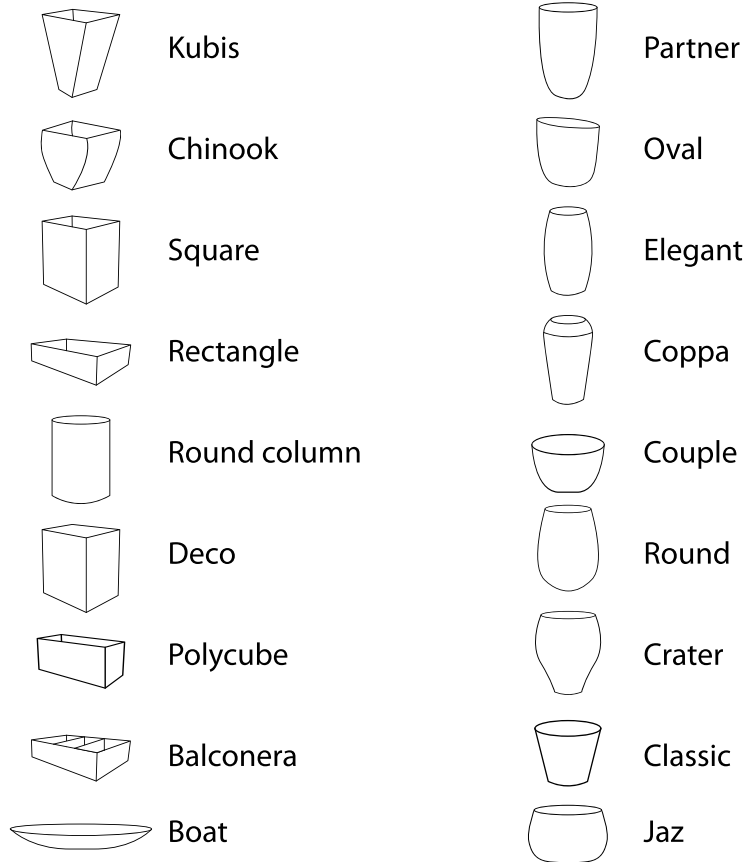

КАТАЛОГ

NOBILIS MARCO STORE

ОФОРМЛЕНИЕ МАГАЗИНА

ЛИСТОВКА
15X21 см

ИНСТРУКЦИЯ
15X15 см

СТИКЕР
d 20 см

ЦЕННИК
d 15 см

ЛИСТОВКА
42X59,4 см

ПЛАКАТ НА СТОЙКУ
42X59,4 см

КАТАЛОГ

ФОРМЫ КАШПО

Slim - узкий

Poly - много

Rib - ребристый

Cup - срезанный

Top - с широким кантом