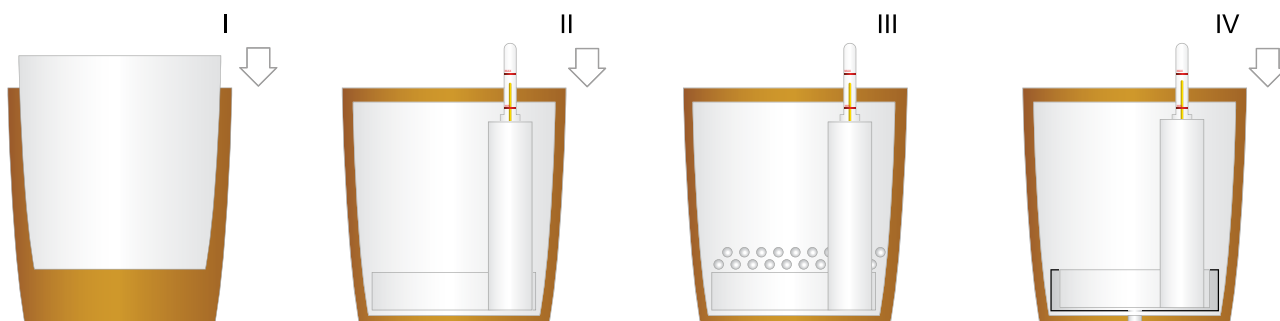

СХЕМА УСТАНОВКИ КОМПЛЕКСНОЙ СИСТЕМЫ

I. В кашпо установить технический горшок или его эквивалент - силиконовую вставку.

II. Совместить элементы комплексной системы автополива:

- резервуар для воды;
- трубку для полива;
- индикатор уровня воды.

а) Трубка для полива вставляется в соответствующее по диаметру отверстие на резервуаре до характерного щелчка.

б) Затем резервуар устанавливается на дно технического горшка или силиконовой вставки.

с) Внутри трубки для полива вставляется индикатор уровня воды.

*Для залива воды.