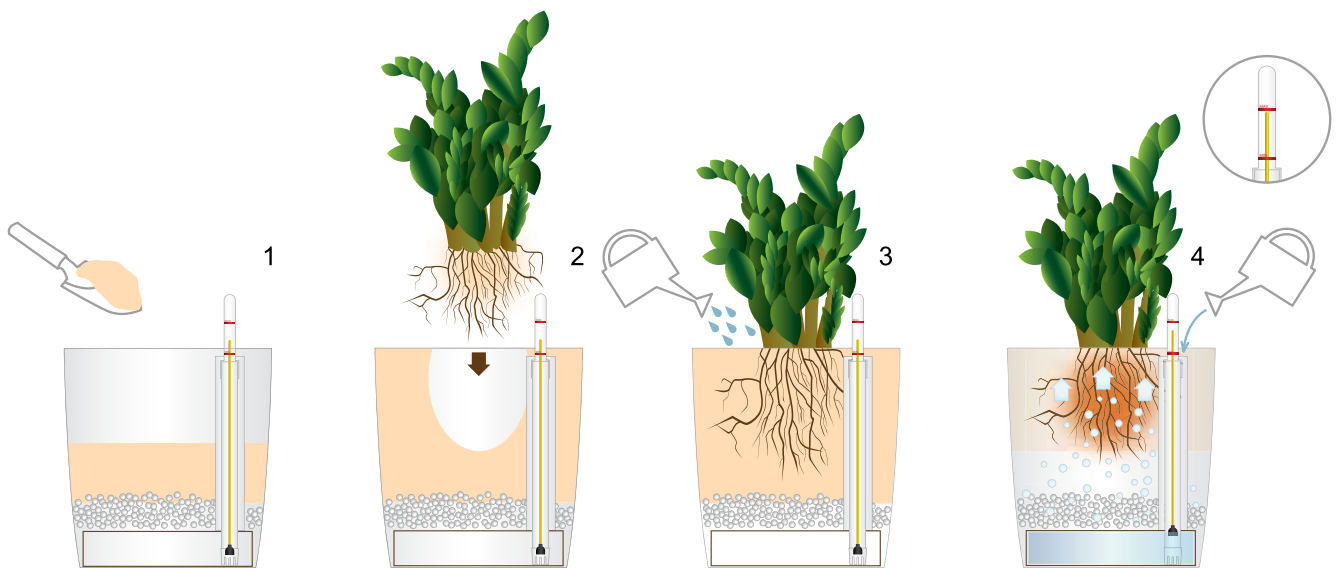

WATERING SYSTEMS

СИСТЕМЫ АВТОПОЛИВА

III. Поверх резервуара насыпать керамзит, полностью покрывающий дно и фиксирующий стенки резервуара.

IV. Для улицы

! В дне технического горшка и кашпо нужно проделать дренажное отверстие, чтобы излишки дождевой воды не вытекали через край кашпо.

Далее на дно технического горшка ставится поддон, в который помещается резервуар для воды.

ПОСАДКА РАСТЕНИЙ

1. На керамзит насыпается слой в несколько сантиметров земли.

2. Корни растения освобождаются от старой земли, растение помещается в кашпо рядом с трубкой для полива на слой грунта.

3. Пространство горшка заполняется землей.

Пока растение не укоренится, осуществляется обычный полив (непосредственно на почву).

4. В дальнейшем растение постепенно приучается к нижнему поливу. Вода добавляется в резервуар через трубку для полива.

! Важно полностью заполнять резервуар, ориентируясь на желтый указатель уровня воды, который должен достигать отметки Max.

5. Вода в резервуар доливается лишь тогда, когда уровень достигает отметки Min.